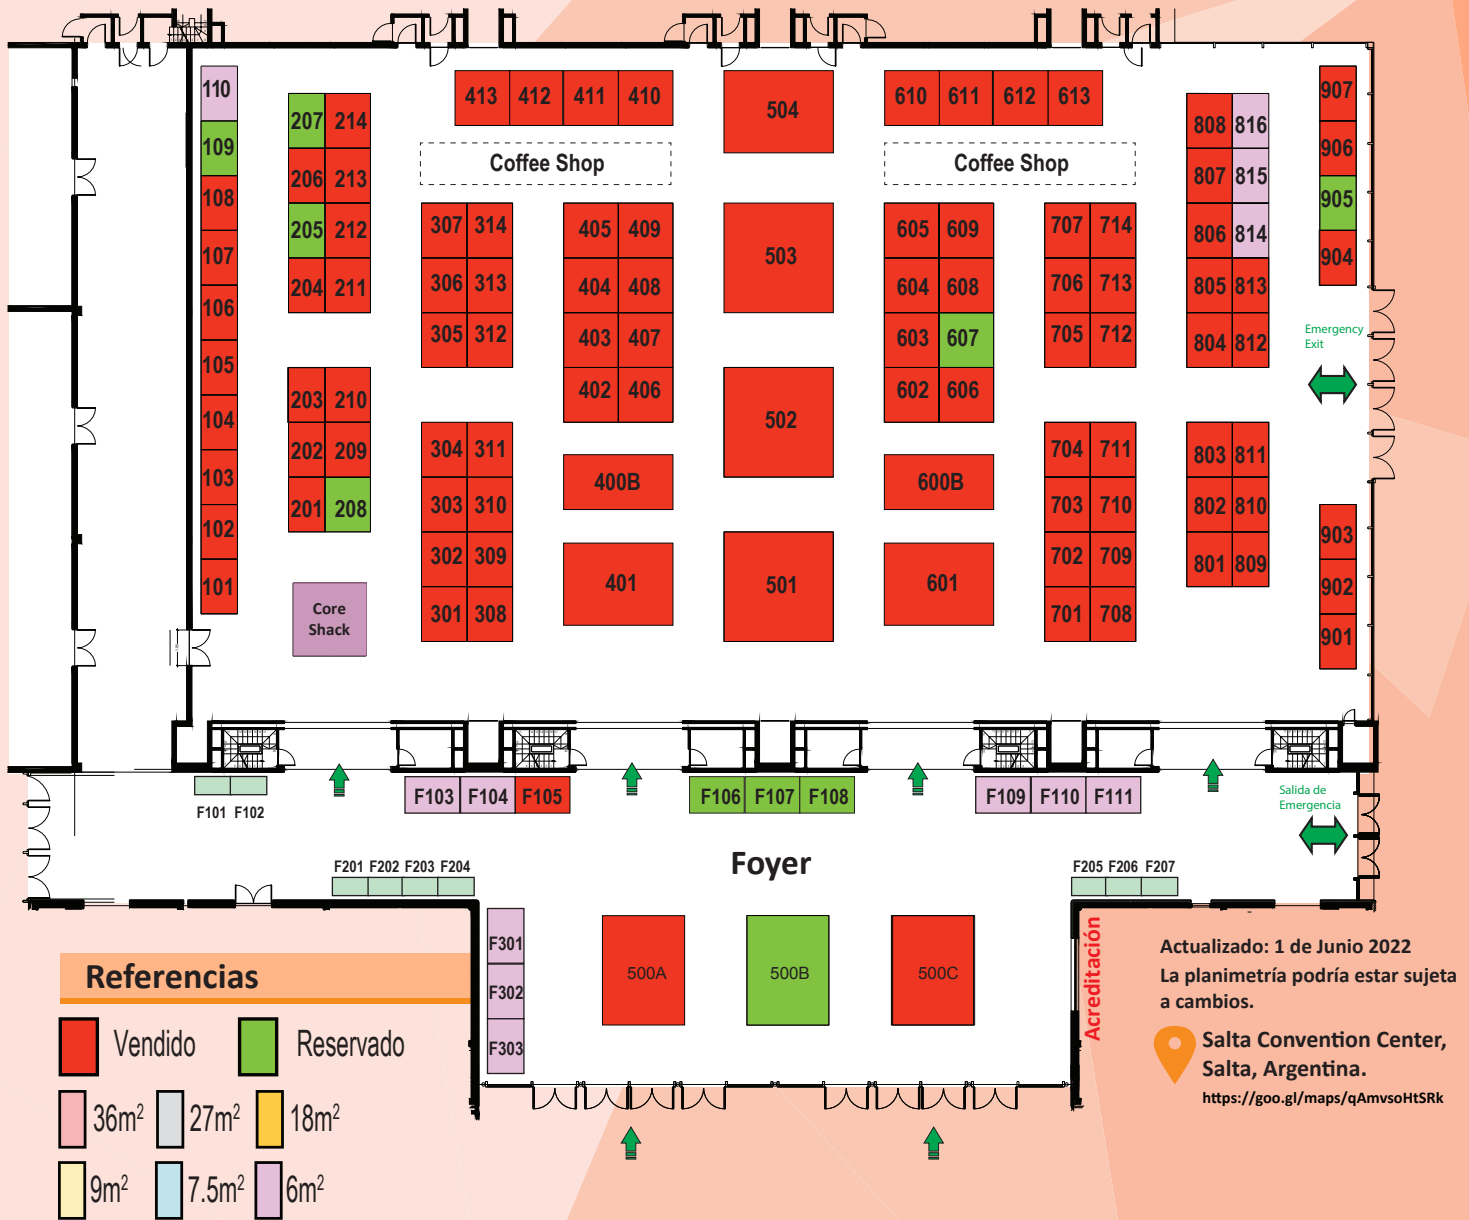

Participe como Expositor

Precios de Stands

Stands m²	15% Descuento Vigente	Precio de Lista	Delegados por Stand
36	19.828	23.328	6
27	14.871	17.496	5
18	9.180	10.800	5
9	5.508	6.480	4
7,5	4.590	5.400	3
6	3.672	4.320	2

Los valores están expresados en dólares estadounidenses y debe agregarse el IVA (21% en Argentina).

Espacios de Exhibición Exterior Disponibles

Más info en argentinamining.com

Contáctenos Hoy

Argentina Mining 2022

Guayaquil 285 Barrio Arizu, Godoy Cruz M5501FZA, Mendoza, Argentina.
info@argentinamining.com | www.argentinamining.com | +54 9 261 532-3554